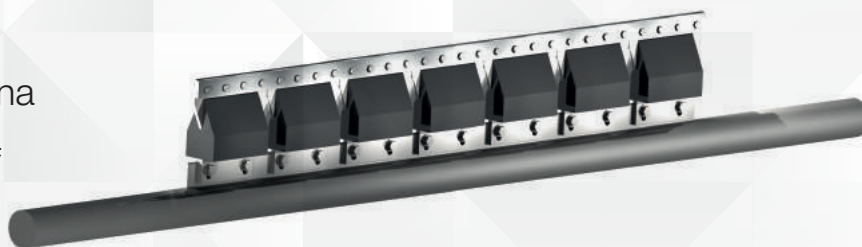

PRZYSTOSOWANE DO EX21

ZGARNIACZ PODTAŚMOWY PT 200

Prosta, solidna, niezawodna konstrukcja z możliwością wymiany elementów roboczych sprawia, że zgarniacz PT 200 jest mistrzem ekonomii.

ZGARNIACZ BĘBNOWY ZBŁS

Prosta wymiana segmentów możliwa nawet przy bardzo krótkim postoju sprawi, że zgarniacz wstępny ZBŁS staje się ulubionym zgarniaczem obsługi.

ZGARNIACZ BĘBNOWY ZBE

Prosta obsługa, długa żywotność części współpracujących z taśmą gwarantują wysoką niezawodność.