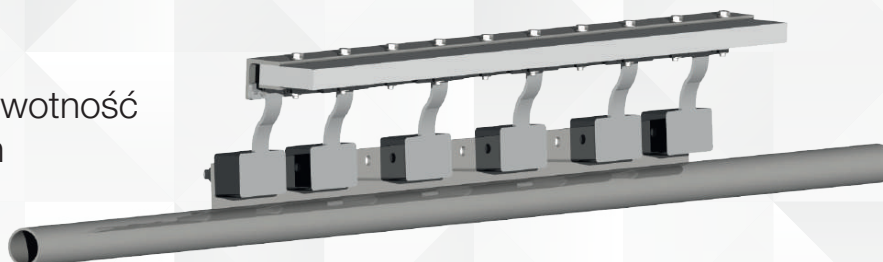

PRZYSTOSOWANE DO EX21

ZGARNIACZ PODTAŚMOWY PT 200

Prosta, solidna, niezawodna konstrukcja z możliwością wymiany elementów roboczych sprawia, że zgarniacz PT 200 jest mistrzem ekonomii.

ZGARNIACZ BĘBNOWY ZBŁS

Prosta wymiana segmentów możliwa nawet przy bardzo krótkim postoju sprawi, że zgarniacz wstępny ZBŁS staje się ulubionym zgarniaczem obsługi.

ZGARNIACZ BĘBNOWY ZBE

Prosta obsługa, długa żywotność części współpracujących z taśmą gwarantują wysoką niezawodność.