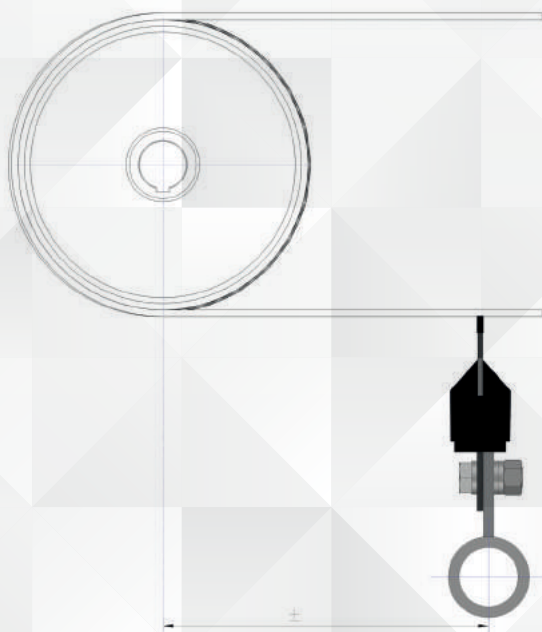

Pozycja montażu:

Moduł Roboczy:

ZGARNIACZ PODTAŚMOWY PT 200

Tabela wymiarowa:

Szerokość taśmy	Szerokość zgarniania
1000	800
1200	1000
1400	1200
1600	1400
1800	1600
2000	1800