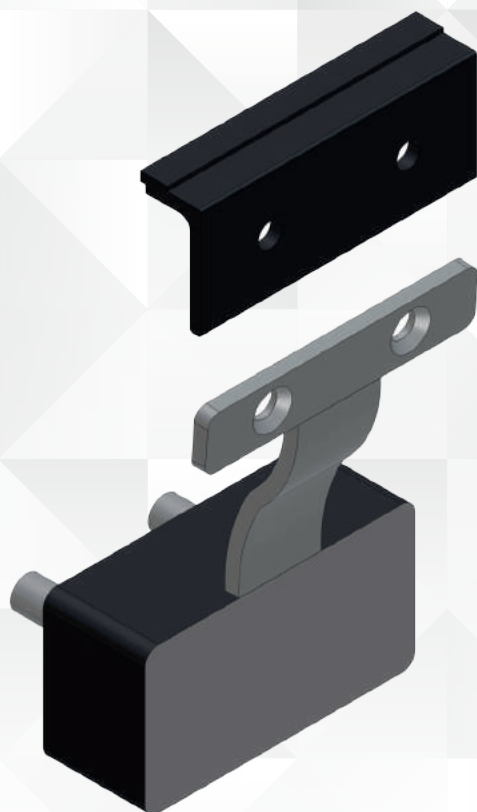

Pozycja montażu:

ZGARNIACZ BĘBNOWY Z LISTWĄ ZGARNIAJĄCĄ Z WĘGLIKA SPIEKANEGO ZBW

Moduł Roboczy:

Tabela wymiarowa:

Szerokość taśmy	Szerokość zgarzania
500	500
650	600
800	800
1000	1000
1200	1200
1400	1400