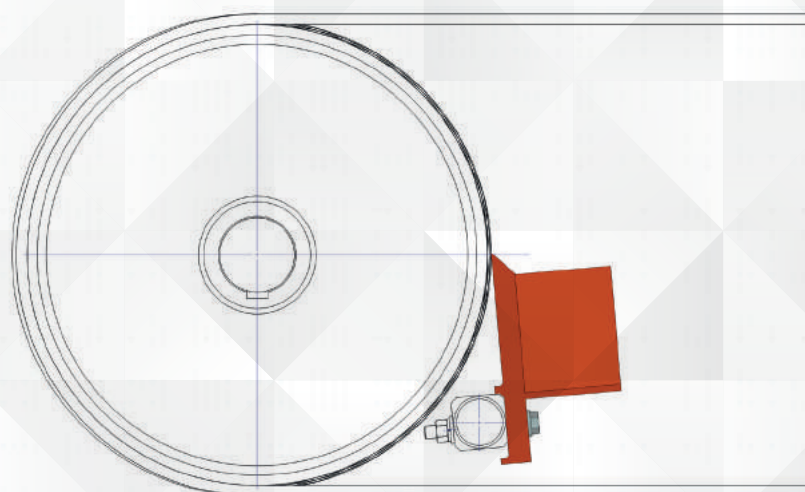

Pozycja montażu:

ZGARNIACZ CZYSZCZĄCY BĘBEN ZCB

Moduł Roboczy:

Tabela wymiarowa:

Szerokość taśmy	Szerokość zgarniania
500	600
650	700
800	900
1000	1100
1200	1300
1400	1500
1600	1700