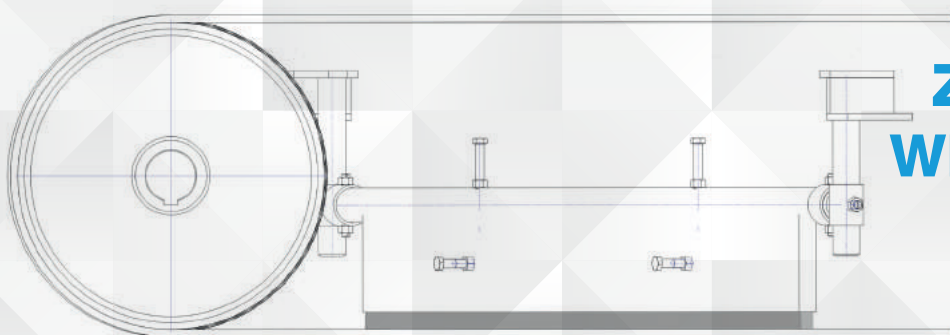

Pozycja montażu:

ZGARNIACZ WEWNĘTRZNY ZWE

Moduł Roboczy:

Tabela wymiarowa:

Szerokość taśmy	dł. elementu roboczego
500	700
650	900
800	1100
1000	1400
1200	1700
1400	1800