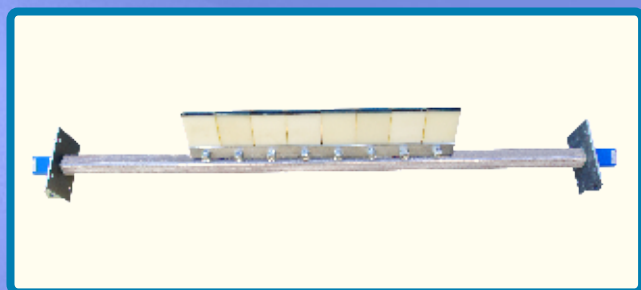

# ZGARNIACZ BĘBNOWY ZBWR

z listwą zgarniającą z węgla spiekanego

## Podstawowe zalety:

- ⦿ możliwość montowania na przenośnikach rewersyjnych
- ⦿ łatwość montażu
- ⦿ długa żywotność części współpracujących z taśmą
- ⦿ łatwość wymiany części zamiennych
- ⦿ wysoka skuteczność czyszczenia
- ⦿ prostota obsługi
- ⦿ niska cena