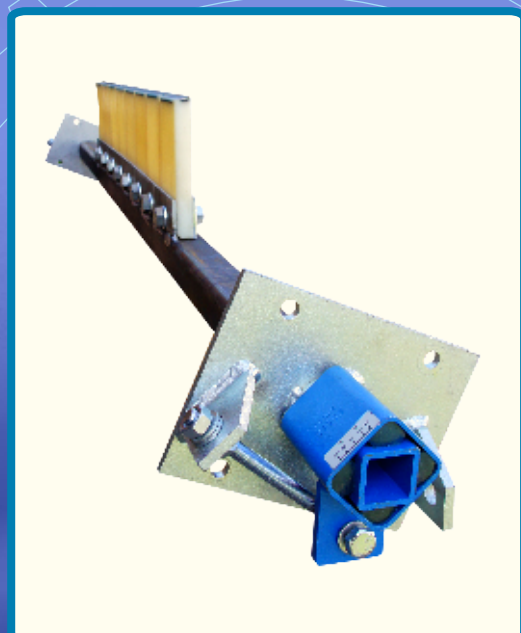

# ZGARNIACZ BĘBNOWY ZBWR

z listwą zgarniającą z węgla spiekanego

## Podstawowe zalety:

- ⦿ możliwość montowania na przenośnikach rewersyjnych
- ⦿ łatwość montażu
- ⦿ długa żywotność części współpracujących z taśmą
- ⦿ łatwość wymiany części zamiennych
- ⦿ wysoka skuteczność czyszczenia
- ⦿ prostota obsługi
- ⦿ niska cena