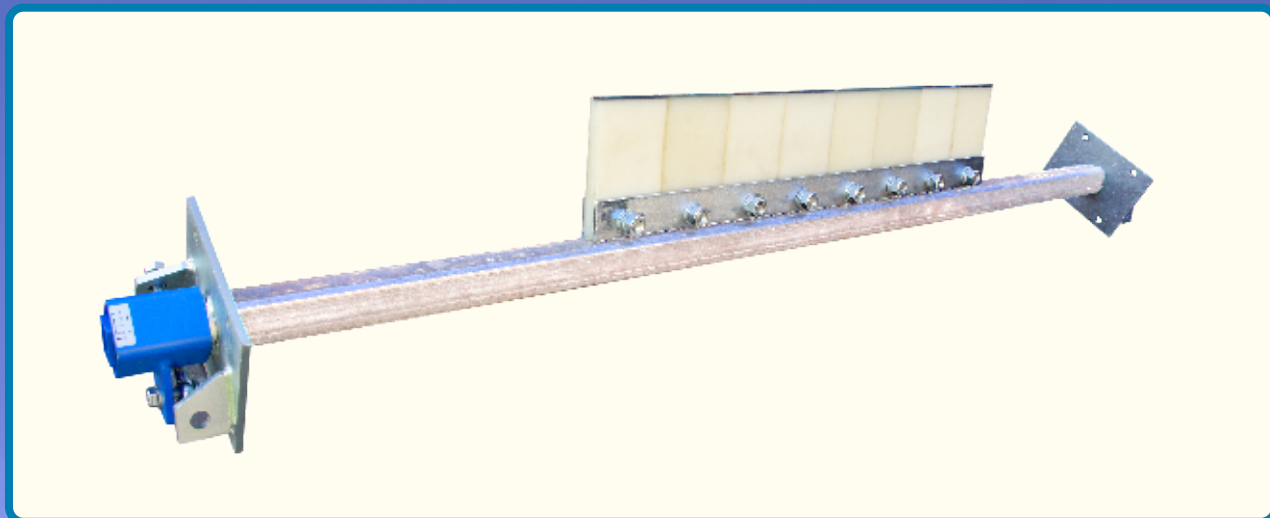

# ZGARNIACZ BĘBNOWY ZBWR

z listwą zgarniającą z węgla spiekanego

## Podstawowe zalety:

- ⦿ możliwość montowania na przenośnikach rewersyjnych
- ⦿ łatwość montażu
- ⦿ długa żywotność części współpracujących z taśmą
- ⦿ łatwość wymiany części zamiennych
- ⦿ wysoka skuteczność czyszczenia
- ⦿ prostota obsługi
- ⦿ niska cena